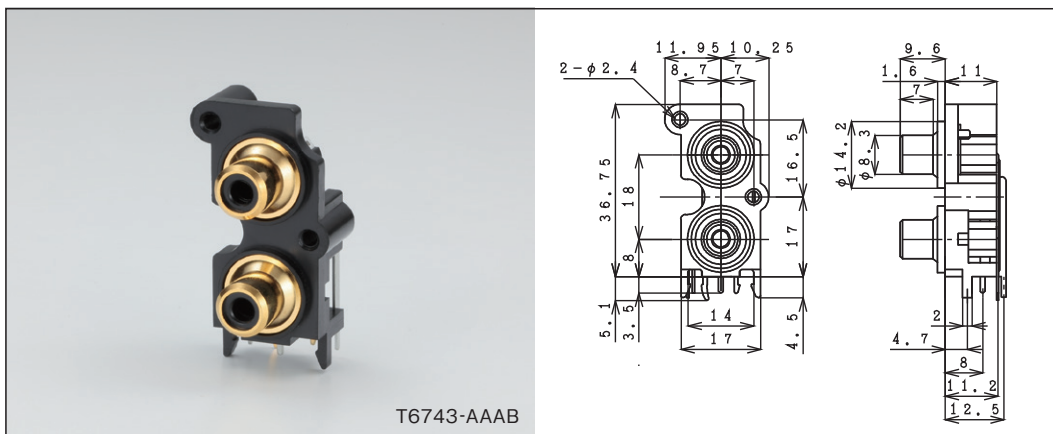

# 高級 ピンジャック / HIGH-GRADE PIN JACK

1P 高級タイプ(ライトアングル) / 1P High Grade Type(Right Angle)

T6997-AAAB

仕様 / Specification	品番 / Model#
Standard	
w/Shield Contact	T6782 シリーズ
w/SP and SC	T6997 シリーズ

2P 高級タイプ(ライトアングル) / 2P High Grade Type(Right Angle)

T7046-AAAC

仕様 / Specification	品番 / Model#
Standard	
w/Shield Plate	T7088 シリーズ
w/Shield Contact	T7046 シリーズ
w/SP and SC	

T6743-AAAB

仕様 / Specification	品番 / Model#
Standard	T6783 シリーズ
w/Shield Plate	
w/Shield Contact	T6743 シリーズ
w/SP and SC	T6998 シリーズ

4P 高級タイプ(ライトアングル) / 4P High Grade Type(Right Angle)

T6905-AAAC

仕様 / Specification	品番 / Model#
Standard	T6915 シリーズ
w/Shield Plate	
w/Shield Contact	T6905 シリーズ
w/SP and SC	T6999 シリーズ