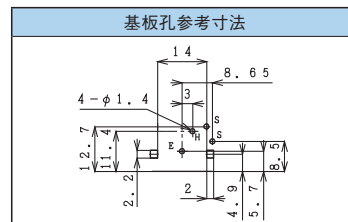

# 高級 ピンジャック / HIGH-GRADE PIN JACK

1P 高級タイプ(ライトアングル) / 1P High Grade Type(Right Angle)

T6997-AAAB

仕様 / Specification	品番 / Model#
Standard	
w/Shield Contact	T6782 シリーズ
w/SP and SC	T6997 シリーズ

2P 高級タイプ(ライトアングル) / 2P High Grade Type(Right Angle)

T7046-AAAC

仕様 / Specification	品番 / Model#
Standard	
w/Shield Plate	T7088 シリーズ
w/Shield Contact	T7046 シリーズ
w/SP and SC	

T6743-AAAB

仕様 / Specification	品番 / Model#
Standard	T6783 シリーズ
w/Shield Plate	
w/Shield Contact	T6743 シリーズ
w/SP and SC	T6998 シリーズ