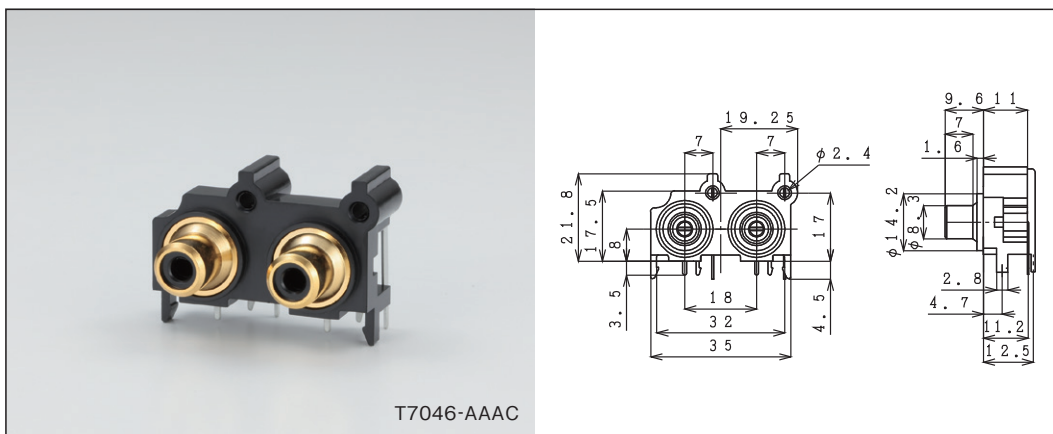

# 高級 ピンジャック / HIGH-GRADE PIN JACK

1P 高級タイプ(ライトアングル) / 1P High Grade Type(Right Angle)

T6997-AAAB

仕様 / Specification	品番 / Model#
Standard	
w/Shield Contact	T6782 シリーズ
w/SP and SC	T6997 シリーズ

2P 高級タイプ(ライトアングル) / 2P High Grade Type(Right Angle)

T7046-AAAC

仕様 / Specification	品番 / Model#
Standard	
w/Shield Plate	T7088 シリーズ
w/Shield Contact	T7046 シリーズ
w/SP and SC	

T6743-AAAB

仕様 / Specification	品番 / Model#
Standard	T6783 シリーズ
w/Shield Plate	
w/Shield Contact	T6743 シリーズ
w/SP and SC	T6998 シリーズ

4P 高級タイプ(ライトアングル) / 4P High Grade Type(Right Angle)

T6905-AAAC

仕様 / Specification	品番 / Model#
Standard	T6915 シリーズ
w/Shield Plate	
w/Shield Contact	T6905 シリーズ
w/SP and SC	T6999 シリーズ