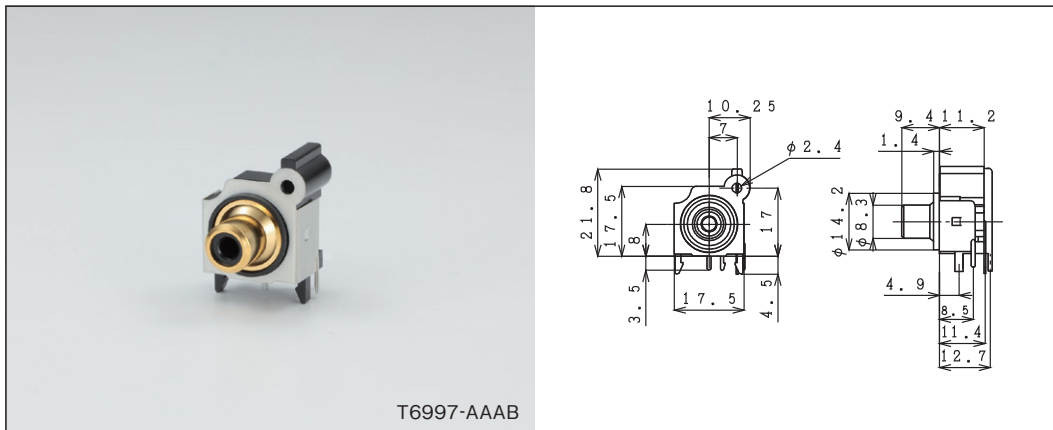

# 高級 ピンジャック / HIGH-GRADE PIN JACK

1P 高級タイプ(ライトアングル) / 1P High Grade Type(Right Angle)

T6997-AAAB

仕様 / Specification	品番 / Model#
Standard	
w/Shield Contact	T6782 シリーズ
w/SP and SC	T6997 シリーズ

2P 高級タイプ(ライトアングル) / 2P High Grade Type(Right Angle)

T7046-AAAC

仕様 / Specification	品番 / Model#
Standard	
w/Shield Plate	T7088 シリーズ
w/Shield Contact	T7046 シリーズ
w/SP and SC	

T6743-AAAB

仕様 / Specification	品番 / Model#
Standard	T6783 シリーズ
w/Shield Plate	
w/Shield Contact	T6743 シリーズ
w/SP and SC	T6998 シリーズ

4P 高級タイプ(ライトアングル) / 4P High Grade Type(Right Angle)

T6905-AAAC

仕様 / Specification	品番 / Model#
Standard	T6915 シリーズ
w/Shield Plate	
w/Shield Contact	T6905 シリーズ
w/SP and SC	T6999 シリーズ