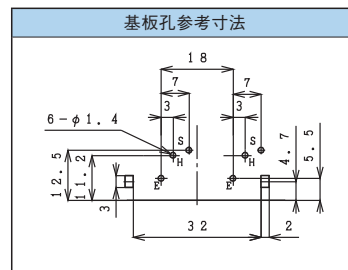

仕様 / Specification	品番 / Model#
Standard	
w/Shield Plate	T7088 シリーズ
w/Shield Contact	T7046 シリーズ
w/SP and SC	

T6743-AAAB