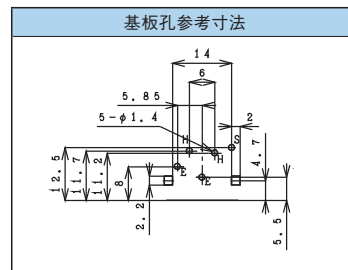

# 高級 ピンジャック / HIGH-GRADE PIN JACK

1P 高級タイプ(ライトアングル) / 1P High Grade Type(Right Angle)

T6997-AAAB

仕様 / Specification	品番 / Model#
Standard	
w/Shield Contact	T6782 シリーズ
w/SP and SC	T6997 シリーズ

2P 高級タイプ(ライトアングル) / 2P High Grade Type(Right Angle)

T7046-AAAC

仕様 / Specification	品番 / Model#
Standard	
w/Shield Plate	T7088 シリーズ
w/Shield Contact	T7046 シリーズ
w/SP and SC	

T6743-AAAB

仕様 / Specification	品番 / Model#
Standard	T6783 シリーズ
w/Shield Plate	
w/Shield Contact	T6743 シリーズ
w/SP and SC	T6998 シリーズ

4P 高級タイプ(ライトアングル) / 4P High Grade Type(Right Angle)

T6905-AAAC

仕様 / Specification	品番 / Model#
Standard	T6915 シリーズ
w/Shield Plate	
w/Shield Contact	T6905 シリーズ
w/SP and SC	T6999 シリーズ