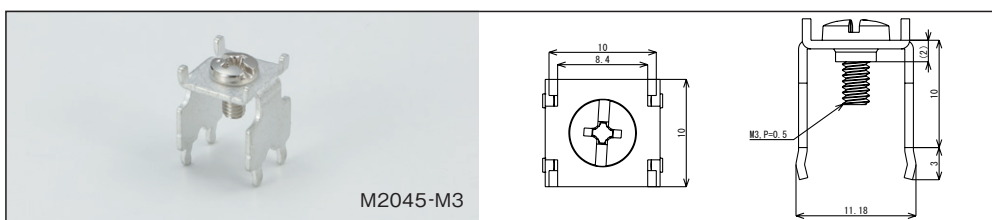

M1699

品名 / Name of Article	品番 / Model#
M3 ネジ端子 / M3 Screw Terminal	M1699
M3 ネジ付き / M3 Screw Terminal	M2096
M4 ネジ端子 / M4 Screw Terminal	M1714
M4 ネジ付き / M4 Screw Terminal	M1899

定格 / Rating : 15A

M1700

品名 / Name of Article	品番 / Model#
M3 ネジ端子 / M3 Screw Terminal	M1700
M3 ネジ付き / M3 Screw Terminal	M2107
M4 ネジ端子 / M4 Screw Terminal	M1715

定格 / Rating : 15A

M2045-M3

品名 / Name of Article	品番 / Model#
M3 ネジ端子 / M3 Screw Terminal	M2045-M3

定格 / Rating : 15A

M2106

品名 / Name of Article	品番 / Model#
M3 ネジ端子 / M3 Screw Terminal	M2106

定格 / Rating : 15A

M2151

品名 / Name of Article	品番 / Model#
M3 ネジ端子 / M3 Screw Terminal	M2151

定格 / Rating : 15A

ターミナル / Terminal

ネジ端子 / Screw Terminal

M2046-M4

M4, P=0.7

品名 / Name of Article	品番 / Model#
M4 ネジ端子 / M4 Screw Terminal	M2046-M4
定格 / Rating : 15A	