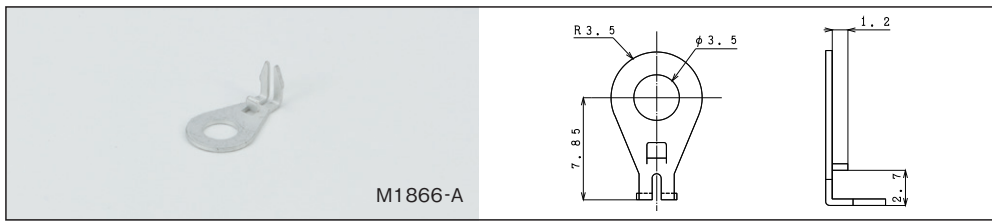

ターミナル / Terminal

アース金具 / Ground Terminal

M1866-A

品名 / Name of Article	品番 / Model#
M3 アース金具 / M3 Ground Terminal	M1866-A
M4 アース金具 / M4 Ground Terminal	M1866

M1902-A

品名 / Name of Article	品番 / Model#
M3 アース金具 / M3 Ground Terminal	M1902-A
M4 アース金具 / M4 Ground Terminal	M1902

ネジ端子 / Screw Terminal

M1698

品名 / Name of Article	品番 / Model#
M3 ネジ端子 / M3 Screw Terminal	M1698
M3 ネジ付き / M3 Screw Terminal	M2095
M4 ネジ端子 / M4 Screw Terminal	M1713
M4 ネジ付き / M4 Screw Terminal	M1886

定格 / Rating : 15A