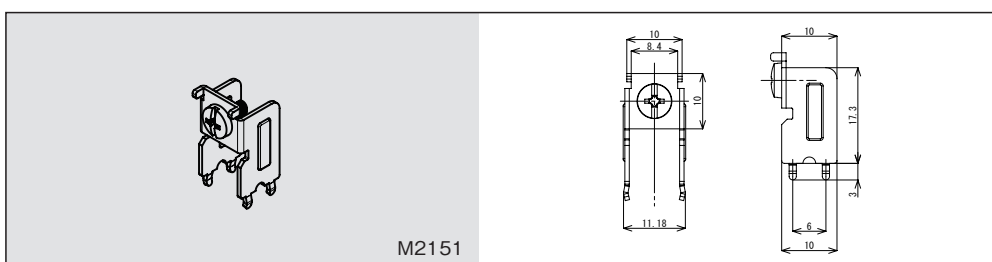

定格 / Rating : 15A

M2045-M3

品名 / Name of Article	品番 / Model#
M3 ネジ端子 / M3 Screw Terminal	M2045-M3

定格 / Rating : 15A

M2106

品名 / Name of Article	品番 / Model#
M3 ネジ端子 / M3 Screw Terminal	M2106

定格 / Rating : 15A

M2151