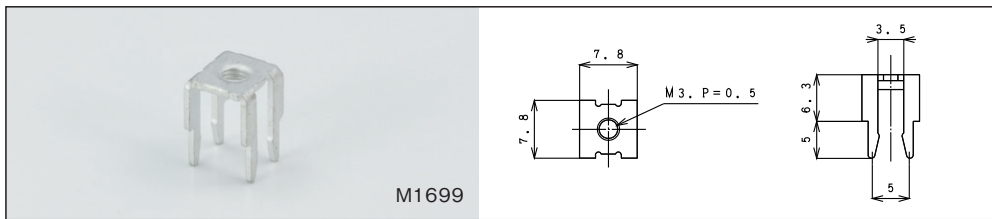

ターミナル / Terminal

アース金具 / Ground Terminal

M1866-A

品名 / Name of Article	品番 / Model#
M3 アース金具 / M3 Ground Terminal	M1866-A
M4 アース金具 / M4 Ground Terminal	M1866

M1902-A

品名 / Name of Article	品番 / Model#
M3 アース金具 / M3 Ground Terminal	M1902-A
M4 アース金具 / M4 Ground Terminal	M1902

ネジ端子 / Screw Terminal

M1698

品名 / Name of Article	品番 / Model#
M3 ネジ端子 / M3 Screw Terminal	M1698
M3 ネジ付き / M3 Screw Terminal	M2095
M4 ネジ端子 / M4 Screw Terminal	M1713
M4 ネジ付き / M4 Screw Terminal	M1886

定格 / Rating : 15A