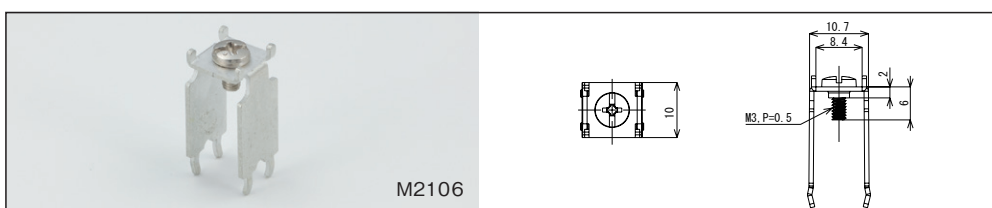

M1699

品名 / Name of Article	品番 / Model#
M3 ネジ端子 / M3 Screw Terminal	M1699
M3 ネジ付き / M3 Screw Terminal	M2096
M4 ネジ端子 / M4 Screw Terminal	M1714
M4 ネジ付き / M4 Screw Terminal	M1899

定格 / Rating : 15A

M1700

品名 / Name of Article	品番 / Model#
M3 ネジ端子 / M3 Screw Terminal	M1700
M3 ネジ付き / M3 Screw Terminal	M2107
M4 ネジ端子 / M4 Screw Terminal	M1715

定格 / Rating : 15A

M2045-M3

品名 / Name of Article	品番 / Model#
M3 ネジ端子 / M3 Screw Terminal	M2045-M3

定格 / Rating : 15A

M2106

品名 / Name of Article	品番 / Model#
M3 ネジ端子 / M3 Screw Terminal	M2106

定格 / Rating : 15A

M2151