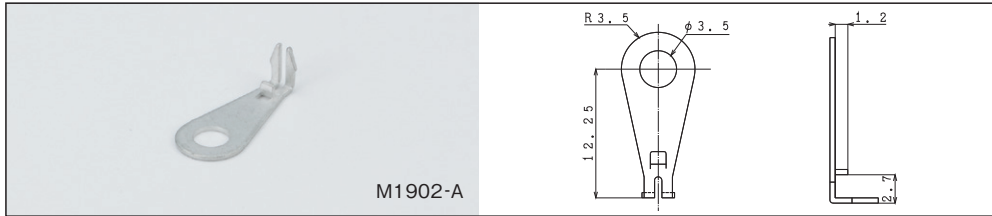

ターミナル / Terminal

アース金具 / Ground Terminal

M1866-A

品名 / Name of Article	品番 / Model#
M3 アース金具 / M3 Ground Terminal	M1866-A
M4 アース金具 / M4 Ground Terminal	M1866

M1902-A

品名 / Name of Article	品番 / Model#
M3 アース金具 / M3 Ground Terminal	M1902-A
M4 アース金具 / M4 Ground Terminal	M1902

ネジ端子 / Screw Terminal

M1698

品名 / Name of Article	品番 / Model#
M3 ネジ端子 / M3 Screw Terminal	M1698
M3 ネジ付き / M3 Screw Terminal	M2095
M4 ネジ端子 / M4 Screw Terminal	M1713
M4 ネジ付き / M4 Screw Terminal	M1886

定格 / Rating : 15A