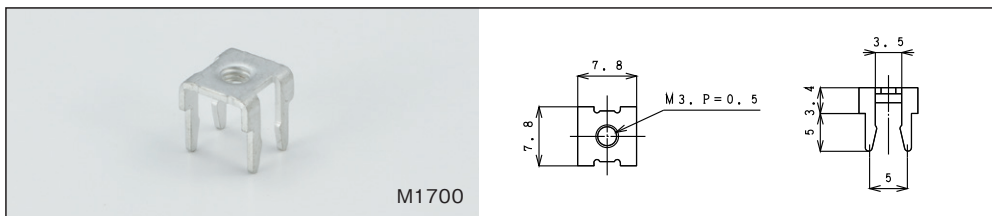

ネジ端子 / Screw Terminal

M1698

品名 / Name of Article	品番 / Model#
M3 ネジ端子 / M3 Screw Terminal	M1698
M3 ネジ付き / M3 Screw Terminal	M2095
M4 ネジ端子 / M4 Screw Terminal	M1713
M4 ネジ付き / M4 Screw Terminal	M1886

定格 / Rating : 15A

M1699

品名 / Name of Article	品番 / Model#
M3 ネジ端子 / M3 Screw Terminal	M1699
M3 ネジ付き / M3 Screw Terminal	M2096
M4 ネジ端子 / M4 Screw Terminal	M1714
M4 ネジ付き / M4 Screw Terminal	M1899

定格 / Rating : 15A

M1700

品名 / Name of Article	品番 / Model#
M3 ネジ端子 / M3 Screw Terminal	M1700
M3 ネジ付き / M3 Screw Terminal	M2107
M4 ネジ端子 / M4 Screw Terminal	M1715