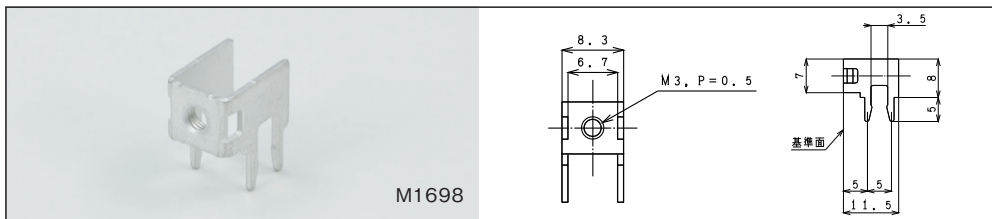

ターミナル / Terminal

アース金具 / Ground Terminal

M1866-A

品名 / Name of Article	品番 / Model#
M3 アース金具 / M3 Ground Terminal	M1866-A
M4 アース金具 / M4 Ground Terminal	M1866

M1902-A

品名 / Name of Article	品番 / Model#
M3 アース金具 / M3 Ground Terminal	M1902-A
M4 アース金具 / M4 Ground Terminal	M1902

ネジ端子 / Screw Terminal

M1698

品名 / Name of Article	品番 / Model#
M3 ネジ端子 / M3 Screw Terminal	M1698
M3 ネジ付き / M3 Screw Terminal	M2095
M4 ネジ端子 / M4 Screw Terminal	M1713
M4 ネジ付き / M4 Screw Terminal	M1886

定格 / Rating : 15A