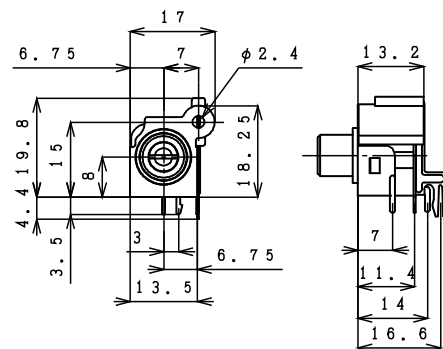

仕様 / Specification	品番 / Model#
Standard	
w/Shield Plate	
w/Shield Contact	T6737 シリーズ
w/SP and SC	T6866 シリーズ

基板孔参考寸法

ライトアングル / Right Angle Type

仕様 / Specification	品番 / Model#
Standard	T6312 シリーズ
w/Shield Plate	T6346 シリーズ
w/Shield Contact	T6545 シリーズ
w/SP and SC	T6815 シリーズ

基板孔参考寸法

仕様 / Specification	品番 / Model#
Standard	T6312 シリーズ
w/Shield Plate	T6612 シリーズ
w/Shield Contact	T6314 シリーズ
w/SP and SC	T6854 シリーズ

基板孔参考寸法