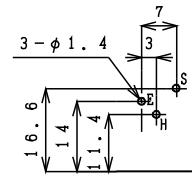

仕様 / Specification	品番 / Model#
Standard	
w/Shield Plate	
w/Shield Contact	T6737 シリーズ
w/SP and SC	T6866 シリーズ

基板孔参考寸法

ライトアングル / Right Angle Type

仕様 / Specification	品番 / Model#
Standard	T6312 シリーズ
w/Shield Plate	T6346 シリーズ
w/Shield Contact	T6545 シリーズ
w/SP and SC	T6815 シリーズ

基板孔参考寸法

仕様 / Specification	品番 / Model#
Standard	T6312 シリーズ
w/Shield Plate	T6612 シリーズ
w/Shield Contact	T6314 シリーズ
w/SP and SC	T6854 シリーズ

基板孔参考寸法