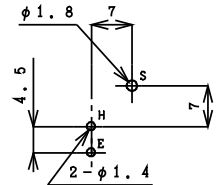

1ピン ピンジャック / 1PIN PIN JACK

※ピンジャックの配色に関しては、ご相談ください。

ストレート / Straight Type

仕様 / Specification	品番 / Model#
Standard	T6495 シリーズ
w/Shield Plate	T6525 シリーズ
w/Shield Contact	T6627 シリーズ
w/SP and SC	T6443 シリーズ

基板孔参考寸法

仕様 / Specification	品番 / Model#
Standard	
w/Shield Plate	
w/Shield Contact	T6737 シリーズ
w/SP and SC	T6866 シリーズ

基板孔参考寸法

ライトアングル / Right Angle Type

仕様 / Specification	品番 / Model#
Standard	T6312 シリーズ
w/Shield Plate	T6346 シリーズ
w/Shield Contact	T6545 シリーズ
w/SP and SC	T6815 シリーズ