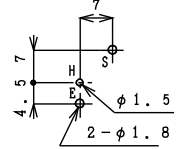

1ピン ピンジャック / 1PIN PIN JACK

※ピンジャックの配色に関しては、ご相談ください。

ストレート / Straight Type

仕様 / Specification	品番 / Model#
Standard	T6495 シリーズ
w/Shield Plate	T6525 シリーズ
w/Shield Contact	T6627 シリーズ
w/SP and SC	T6443 シリーズ

基板孔参考寸法

仕様 / Specification	品番 / Model#
Standard	
w/Shield Plate	
w/Shield Contact	T6737 シリーズ
w/SP and SC	T6866 シリーズ

基板孔参考寸法

ライトアングル / Right Angle Type

仕様 / Specification	品番 / Model#
Standard	T6312 シリーズ
w/Shield Plate	T6346 シリーズ
w/Shield Contact	T6545 シリーズ
w/SP and SC	T6815 シリーズ