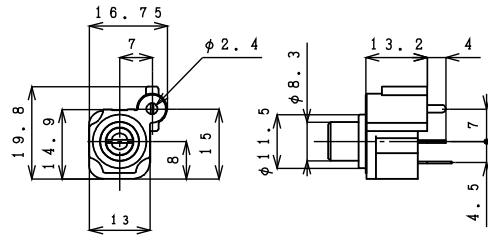

1ピン ピンジャック / 1PIN PIN JACK

※ピンジャックの配色に関しては、ご相談ください。

ストレート / Straight Type

仕様 / Specification	品番 / Model#
Standard	T6495 シリーズ
w/Shield Plate	T6525 シリーズ
w/Shield Contact	T6627 シリーズ
w/SP and SC	T6443 シリーズ

基板孔参考寸法

仕様 / Specification	品番 / Model#
Standard	
w/Shield Plate	
w/Shield Contact	T6737 シリーズ
w/SP and SC	T6866 シリーズ

基板孔参考寸法

ライトアングル / Right Angle Type

仕様 / Specification	品番 / Model#
Standard	T6312 シリーズ
w/Shield Plate	T6346 シリーズ
w/Shield Contact	T6545 シリーズ
w/SP and SC	T6815 シリーズ

基板孔参考寸法

仕様 / Specification	品番 / Model#
Standard	T6312 シリーズ
w/Shield Plate	T6612 シリーズ
w/Shield Contact	T6314 シリーズ
w/SP and SC	T6854 シリーズ

基板孔参考寸法