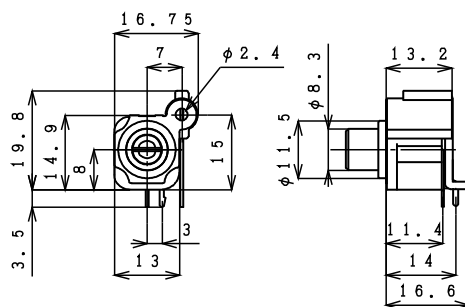

1ピン ピンジャック / 1PIN PIN JACK

※ピンジャックの配色に関しては、ご相談ください。

ストレート / Straight Type

仕様 / Specification	品番 / Model#
Standard	T6495 シリーズ
w/Shield Plate	T6525 シリーズ
w/Shield Contact	T6627 シリーズ
w/SP and SC	T6443 シリーズ

基板孔参考寸法

仕様 / Specification	品番 / Model#
Standard	
w/Shield Plate	
w/Shield Contact	T6737 シリーズ
w/SP and SC	T6866 シリーズ

基板孔参考寸法

ライトアングル / Right Angle Type

仕様 / Specification	品番 / Model#
Standard	T6312 シリーズ
w/Shield Plate	T6346 シリーズ
w/Shield Contact	T6545 シリーズ
w/SP and SC	T6815 シリーズ

基板孔参考寸法

仕様 / Specification	品番 / Model#
Standard	T6312 シリーズ
w/Shield Plate	T6612 シリーズ
w/Shield Contact	T6314 シリーズ
w/SP and SC	T6854 シリーズ

基板孔参考寸法