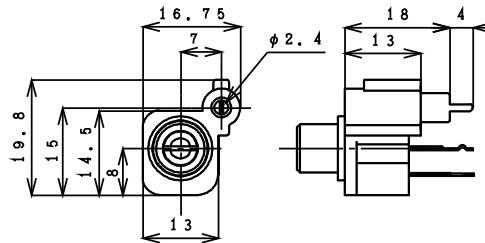

1ピン ピンジャック / 1PIN PIN JACK

※ピンジャックの配色に関しては、ご相談ください。

ストレート / Straight Type

仕様 / Specification	品番 / Model#
Standard	T6495 シリーズ
w/Shield Plate	T6525 シリーズ
w/Shield Contact	T6627 シリーズ
w/SP and SC	T6443 シリーズ

基板孔参考寸法

仕様 / Specification	品番 / Model#
Standard	
w/Shield Plate	
w/Shield Contact	T6737 シリーズ
w/SP and SC	T6866 シリーズ

基板孔参考寸法

ライトアングル / Right Angle Type

仕様 / Specification	品番 / Model#
Standard	T6312 シリーズ
w/Shield Plate	T6346 シリーズ
w/Shield Contact	T6545 シリーズ
w/SP and SC	T6815 シリーズ