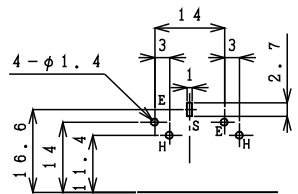

基板孔参考寸法

T6397-AAAC

仕様 / Specification	品番 / Model#
Standard	T6165 シリーズ
w/Shield Plate	T6287 シリーズ
w/Shield Contact	T6253 シリーズ
w/SP and SC	T6397 シリーズ

基板孔参考寸法

T6420-AAAD

仕様 / Specification	品番 / Model#
Standard	T6230 シリーズ
w/Shield Plate	T7138 シリーズ
w/Shield Contact	T6195 シリーズ
w/SP and SC	T6420 シリーズ

基板孔参考寸法

T6415-AAAE

仕様 / Specification	品番 / Model#
Standard	T5854 シリーズ
w/Shield Plate	T6302 シリーズ
w/Shield Contact	T5855 シリーズ
w/SP and SC	T6415 シリーズ

基板孔参考寸法

T7039-AAAB

仕様 / Specification	品番 / Model#
Standard	T5854 シリーズ
w/Shield Plate	T6302 シリーズ
w/Shield Contact	T7026 シリーズ
w/SP and SC	T7039 シリーズ