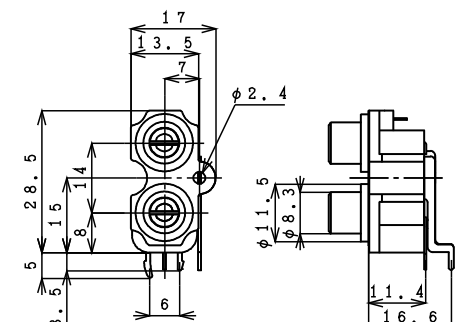

2ピン ピンジャック / 2PIN PIN JACK

※ピンジャックの配色に関しては、ご相談ください。

ライトアングル / Right Angle Type

T6386-AAAB

仕様 / Specification	品番 / Model#
Standard	T6165 シリーズ
w/Shield Plate	T6287 シリーズ
w/Shield Contact	T6180 シリーズ
w/SP and SC	T6386 シリーズ

基板孔参考寸法

T6397-AAAC

仕様 / Specification	品番 / Model#
Standard	T6165 シリーズ
w/Shield Plate	T6287 シリーズ
w/Shield Contact	T6253 シリーズ
w/SP and SC	T6397 シリーズ

基板孔参考寸法

T6420-AAAD

仕様 / Specification	品番 / Model#
Standard	T6230 シリーズ
w/Shield Plate	T7138 シリーズ
w/Shield Contact	T6195 シリーズ
w/SP and SC	T6420 シリーズ

基板孔参考寸法

T6415-AAAE

仕様 / Specification	品番 / Model#
Standard	T5854 シリーズ
w/Shield Plate	T6302 シリーズ
w/Shield Contact	T5855 シリーズ
w/SP and SC	T6415 シリーズ

基板孔参考寸法

T7039-AAAB

仕様 / Specification	品番 / Model#
Standard	T5854 シリーズ
w/Shield Plate	T6302 シリーズ
w/Shield Contact	T7026 シリーズ
w/SP and SC	T7039 シリーズ