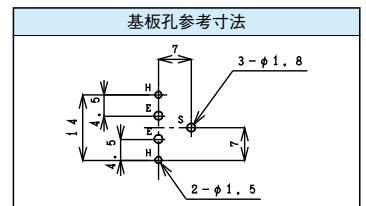

2ピン ピンジャック / 2PIN PIN JACK

※ピンジャックの配色に関しては、ご相談ください。

ストレート / Straight Type

T6444-AAAB

仕様 / Specification	品番 / Model#
Standard	T5899 シリーズ
w/Shield Plate	T6378 シリーズ
w/Shield Contact	T5880 シリーズ
w/SP and SC	T6444 シリーズ