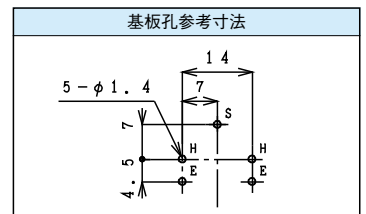

T7001-AABB

仕様 / Specification	品番 / Model#
Standard	T6468 シリーズ
w/Shield Plate	
w/Shield Contact	T6467 シリーズ
w/SP and SC	T7001 シリーズ