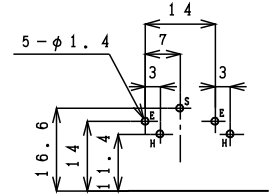

2ピン ピンジャック / 2PIN PIN JACK

※ピンジャックの配色に関しては、ご相談ください。

ライトアングル / Right Angle Type

T6386-AAAB

仕様 / Specification	品番 / Model#
Standard	T6165 シリーズ
w/Shield Plate	T6287 シリーズ
w/Shield Contact	T6180 シリーズ
w/SP and SC	T6386 シリーズ

基板孔参考寸法

T6397-AAAC

仕様 / Specification	品番 / Model#
Standard	T6165 シリーズ
w/Shield Plate	T6287 シリーズ
w/Shield Contact	T6253 シリーズ
w/SP and SC	T6397 シリーズ

基板孔参考寸法

T6420-AAAD

仕様 / Specification	品番 / Model#
Standard	T6230 シリーズ
w/Shield Plate	T7138 シリーズ
w/Shield Contact	T6195 シリーズ
w/SP and SC	T6420 シリーズ