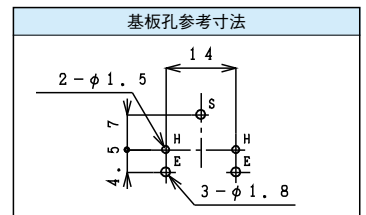

T6655-AAAC

仕様 / Specification	品番 / Model#
Standard	T6416 シリーズ
w/Shield Plate	
w/Shield Contact	T6630 シリーズ
w/SP and SC	T6655 シリーズ