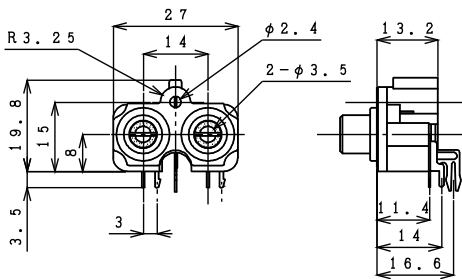

2ピン ピンジャック / 2PIN PIN JACK

※ピンジャックの配色に関しては、ご相談ください。

ライトアングル / Right Angle Type

T6386-AAAB

仕様 / Specification	品番 / Model#
Standard	T6165 シリーズ
w/Shield Plate	T6287 シリーズ
w/Shield Contact	T6180 シリーズ
w/SP and SC	T6386 シリーズ

基板孔参考寸法

T6397-AAAC

仕様 / Specification	品番 / Model#
Standard	T6165 シリーズ
w/Shield Plate	T6287 シリーズ
w/Shield Contact	T6253 シリーズ
w/SP and SC	T6397 シリーズ

基板孔参考寸法

T6420-AAAD

仕様 / Specification	品番 / Model#
Standard	T6230 シリーズ
w/Shield Plate	T7138 シリーズ
w/Shield Contact	T6195 シリーズ
w/SP and SC	T6420 シリーズ