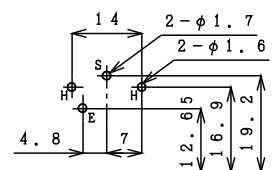

基板孔参考寸法

T6397-AAAC

仕様 / Specification	品番 / Model#
Standard	T6165 シリーズ
w/Shield Plate	T6287 シリーズ
w/Shield Contact	T6253 シリーズ
w/SP and SC	T6397 シリーズ

基板孔参考寸法

T6420-AAAD

仕様 / Specification	品番 / Model#
Standard	T6230 シリーズ
w/Shield Plate	T7138 シリーズ
w/Shield Contact	T6195 シリーズ
w/SP and SC	T6420 シリーズ

基板孔参考寸法

T6415-AAAE

仕様 / Specification	品番 / Model#
Standard	T5854 シリーズ
w/Shield Plate	T6302 シリーズ
w/Shield Contact	T5855 シリーズ
w/SP and SC	T6415 シリーズ

基板孔参考寸法

T7039-AAAB

仕様 / Specification	品番 / Model#
Standard	T5854 シリーズ
w/Shield Plate	T6302 シリーズ
w/Shield Contact	T7026 シリーズ
w/SP and SC	T7039 シリーズ