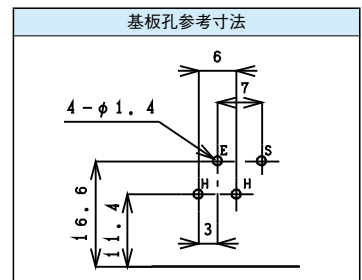

T6352-AAAB

仕様 / Specification	品番 / Model#
Standard	T6481 シリーズ
w/Shield Plate	T6482 シリーズ
w/Shield Contact	T6105 シリーズ
w/SP and SC	T6352 シリーズ