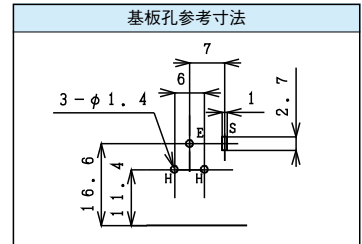

基板孔参考寸法

T6415-AAAE

仕様 / Specification	品番 / Model#
Standard	T5854 シリーズ
w/Shield Plate	T6302 シリーズ
w/Shield Contact	T5855 シリーズ
w/SP and SC	T6415 シリーズ

基板孔参考寸法

T7039-AAAB

仕様 / Specification	品番 / Model#
Standard	T5854 シリーズ
w/Shield Plate	T6302 シリーズ
w/Shield Contact	T7026 シリーズ
w/SP and SC	T7039 シリーズ