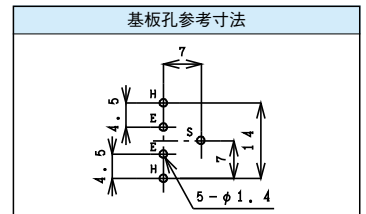

T6389-AAAE

仕様 / Specification	品番 / Model#
Standard	T6504 シリーズ
w/Shield Plate	
w/Shield Contact	T6389 シリーズ
w/SP and SC	T6404 シリーズ