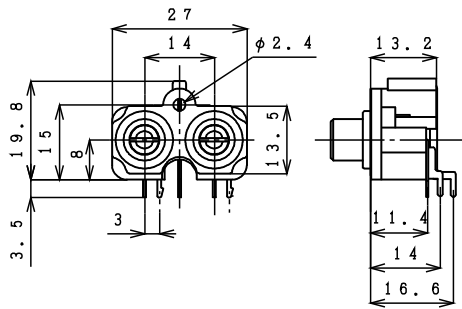

T7001-AABB

仕様 / Specification	品番 / Model#
Standard	T6468 シリーズ
w/Shield Plate	
w/Shield Contact	T6467 シリーズ
w/SP and SC	T7001 シリーズ

T6736-AAAB

仕様 / Specification	品番 / Model#
Standard	T6106 シリーズ
w/Shield Plate	T6483 シリーズ
w/Shield Contact	T6107 シリーズ
w/SP and SC	T6736 シリーズ

2ピン ピンジャック / 2PIN PIN JACK

※ピンジャックの配色に関しては、ご相談ください。

ライトアングル / Right Angle Type

T6386-AAAB

仕様 / Specification	品番 / Model#
Standard	T6165 シリーズ
w/Shield Plate	T6287 シリーズ
w/Shield Contact	T6180 シリーズ
w/SP and SC	T6386 シリーズ