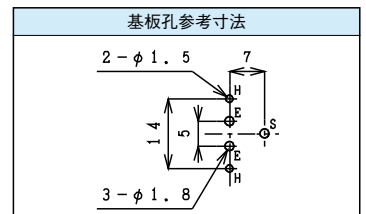

2ピン ピンジャック / 2PIN PIN JACK

※ピンジャックの配色に関しては、ご相談ください。

ライトアングル / Right Angle Type

T6386-AAAB

仕様 / Specification	品番 / Model#
Standard	T6165 シリーズ
w/Shield Plate	T6287 シリーズ
w/Shield Contact	T6180 シリーズ
w/SP and SC	T6386 シリーズ