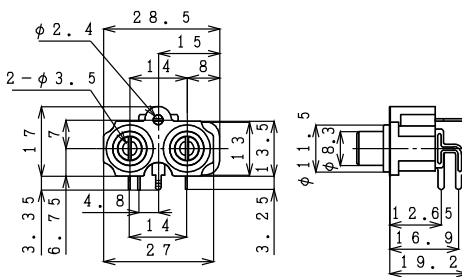

基板孔参考寸法

T6397-AAAC

仕様 / Specification	品番 / Model#
Standard	T6165 シリーズ
w/Shield Plate	T6287 シリーズ
w/Shield Contact	T6253 シリーズ
w/SP and SC	T6397 シリーズ

基板孔参考寸法

T6420-AAAD

仕様 / Specification	品番 / Model#
Standard	T6230 シリーズ
w/Shield Plate	T7138 シリーズ
w/Shield Contact	T6195 シリーズ
w/SP and SC	T6420 シリーズ

基板孔参考寸法

T6415-AAAE

仕様 / Specification	品番 / Model#
Standard	T5854 シリーズ
w/Shield Plate	T6302 シリーズ
w/Shield Contact	T5855 シリーズ
w/SP and SC	T6415 シリーズ

基板孔参考寸法

T7039-AAAB

仕様 / Specification	品番 / Model#
Standard	T5854 シリーズ
w/Shield Plate	T6302 シリーズ
w/Shield Contact	T7026 シリーズ
w/SP and SC	T7039 シリーズ