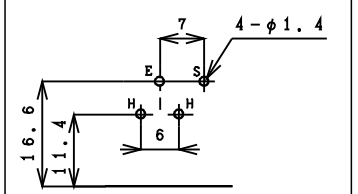

基板孔参考寸法

T6415-AAAE

仕様 / Specification	品番 / Model#
Standard	T5854 シリーズ
w/Shield Plate	T6302 シリーズ
w/Shield Contact	T5855 シリーズ
w/SP and SC	T6415 シリーズ

基板孔参考寸法

T7039-AAAB

仕様 / Specification	品番 / Model#
Standard	T5854 シリーズ
w/Shield Plate	T6302 シリーズ
w/Shield Contact	T7026 シリーズ
w/SP and SC	T7039 シリーズ