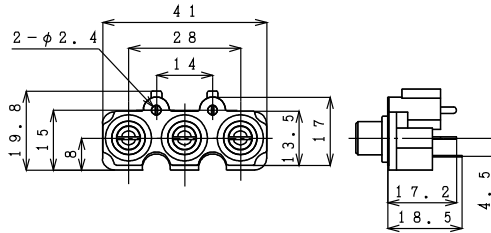

3ピン ピンジャック / 3PIN PIN JACK

※ピンジャックの配色に関しては、ご相談ください。

ストレート / Straight Type

| 仕様 / Specification | 品番 / Model# |
|--------------------|-------------|
| Standard | T6135 シリーズ |
| w/Shield Plate | T6639 シリーズ |
| w/Shield Contact | |
| w/SP and SC | T6656 シリーズ |

基板孔参考寸法

| 仕様 / Specification | 品番 / Model# |
|--------------------|-------------|
| Standard | T6375 シリーズ |
| w/Shield Plate | |
| w/Shield Contact | T6826 シリーズ |
| w/SP and SC | T7002 シリーズ |

基板孔参考寸法

ライトアングル / Right Angle Type

| 仕様 / Specification | 品番 / Model# |
|--------------------|-------------|
| Standard | T6125 シリーズ |
| w/Shield Plate | T6537 シリーズ |
| w/Shield Contact | T6246 シリーズ |
| w/SP and SC | T6576 シリーズ |

基板孔参考寸法