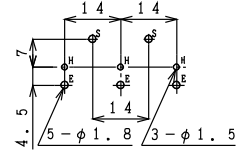

3ピン ピンジャック / 3PIN PIN JACK

※ピンジャックの配色に関しては、ご相談ください。

ストレート / Straight Type

| 仕様 / Specification | 品番 / Model# |
|--------------------|-------------|
| Standard | T6135 シリーズ |
| w/Shield Plate | T6639 シリーズ |
| w/Shield Contact | |
| w/SP and SC | T6656 シリーズ |

基板孔参考寸法

| 仕様 / Specification | 品番 / Model# |
|--------------------|-------------|
| Standard | T6375 シリーズ |
| w/Shield Plate | |
| w/Shield Contact | T6826 シリーズ |
| w/SP and SC | T7002 シリーズ |

基板孔参考寸法

ライトアングル / Right Angle Type