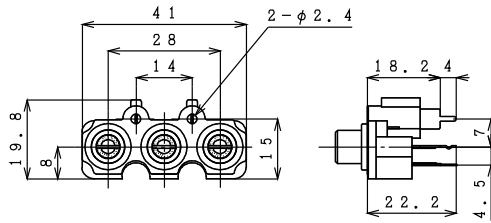

3ピン ピンジャック / 3PIN PIN JACK

※ピンジャックの配色に関しては、ご相談ください。

ストレート / Straight Type

| 仕様 / Specification | 品番 / Model# |
|--------------------|-------------|
| Standard | T6135 シリーズ |
| w/Shield Plate | T6639 シリーズ |
| w/Shield Contact | |
| w/SP and SC | T6656 シリーズ |

基板孔参考寸法

| 仕様 / Specification | 品番 / Model# |
|--------------------|-------------|
| Standard | T6375 シリーズ |
| w/Shield Plate | |
| w/Shield Contact | T6826 シリーズ |
| w/SP and SC | T7002 シリーズ |

基板孔参考寸法

ライトアングル / Right Angle Type