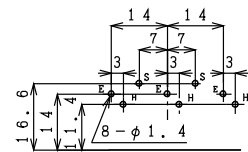

基板孔参考寸法

| 仕様 / Specification | 品番 / Model# |
|--------------------|-------------|
| Standard | T6375 シリーズ |
| w/Shield Plate | |
| w/Shield Contact | T6826 シリーズ |
| w/SP and SC | T7002 シリーズ |

基板孔参考寸法

ライトアングル / Right Angle Type

| 仕様 / Specification | 品番 / Model# |
|--------------------|-------------|
| Standard | T6125 シリーズ |
| w/Shield Plate | T6537 シリーズ |
| w/Shield Contact | T6246 シリーズ |
| w/SP and SC | T6576 シリーズ |

基板孔参考寸法