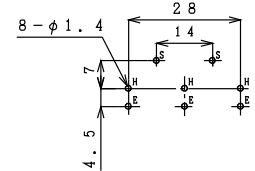

3ピン ピンジャック / 3PIN PIN JACK

※ピンジャックの配色に関しては、ご相談ください。

ストレート / Straight Type

| 仕様 / Specification | 品番 / Model# |
|--------------------|-------------|
| Standard | T6135 シリーズ |
| w/Shield Plate | T6639 シリーズ |
| w/Shield Contact | |
| w/SP and SC | T6656 シリーズ |

基板孔参考寸法

| 仕様 / Specification | 品番 / Model# |
|--------------------|-------------|
| Standard | T6375 シリーズ |
| w/Shield Plate | |
| w/Shield Contact | T6826 シリーズ |
| w/SP and SC | T7002 シリーズ |

基板孔参考寸法

ライトアングル / Right Angle Type

| 仕様 / Specification | 品番 / Model# |
|--------------------|-------------|
| Standard | T6125 シリーズ |
| w/Shield Plate | T6537 シリーズ |
| w/Shield Contact | T6246 シリーズ |
| w/SP and SC | T6576 シリーズ |

基板孔参考寸法

| 仕様 / Specification | 品番 / Model# |
|--------------------|-------------|
| Standard | T6125 シリーズ |
| w/Shield Plate | T6537 シリーズ |
| w/Shield Contact | T6260 シリーズ |
| w/SP and SC | T6538 シリーズ |

基板孔参考寸法