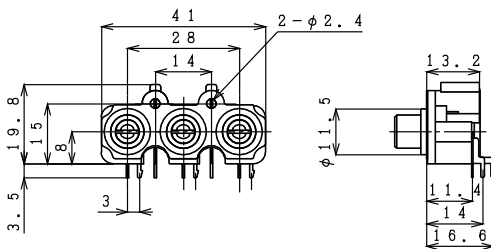

基板孔参考寸法

| 仕様 / Specification | 品番 / Model# |
|--------------------|-------------|
| Standard | T6375 シリーズ |
| w/Shield Plate | |
| w/Shield Contact | T6826 シリーズ |
| w/SP and SC | T7002 シリーズ |

基板孔参考寸法

ライトアングル / Right Angle Type

| 仕様 / Specification | 品番 / Model# |
|--------------------|-------------|
| Standard | T6125 シリーズ |
| w/Shield Plate | T6537 シリーズ |
| w/Shield Contact | T6246 シリーズ |
| w/SP and SC | T6576 シリーズ |

基板孔参考寸法

| 仕様 / Specification | 品番 / Model# |
|--------------------|-------------|
| Standard | T6125 シリーズ |
| w/Shield Plate | T6537 シリーズ |
| w/Shield Contact | T6260 シリーズ |
| w/SP and SC | T6538 シリーズ |

基板孔参考寸法