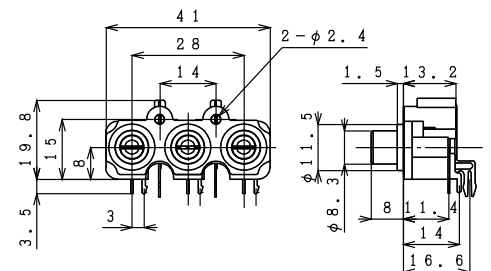

基板孔参考寸法

| 仕様 / Specification | 品番 / Model# |
|--------------------|-------------|
| Standard | T6375 シリーズ |
| w/Shield Plate | |
| w/Shield Contact | T6826 シリーズ |
| w/SP and SC | T7002 シリーズ |

基板孔参考寸法

ライトアングル / Right Angle Type

| 仕様 / Specification | 品番 / Model# |
|--------------------|-------------|
| Standard | T6125 シリーズ |
| w/Shield Plate | T6537 シリーズ |
| w/Shield Contact | T6246 シリーズ |
| w/SP and SC | T6576 シリーズ |

基板孔参考寸法

| 仕様 / Specification | 品番 / Model# |
|--------------------|-------------|
| Standard | T6125 シリーズ |
| w/Shield Plate | T6537 シリーズ |
| w/Shield Contact | T6260 シリーズ |
| w/SP and SC | T6538 シリーズ |

基板孔参考寸法