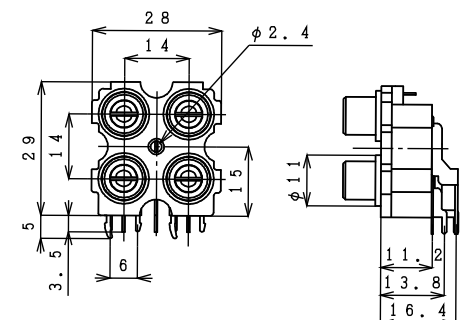

4ピン ピンジャック / 4PIN PIN JACK

※ピンジャックの配色に関しては、ご相談ください。

ライトアングル / Right Angle Type

仕様 / Specification	品番 / Model#
Standard	T5857 シリーズ
w/Shield Plate	T6288 シリーズ
w/Shield Contact	T5858 シリーズ
w/SP and SC	T6552 シリーズ

基板孔参考寸法

仕様 / Specification	品番 / Model#
Standard	T5857 シリーズ
w/Shield Plate	T6288 シリーズ
w/Shield Contact	
w/SP and SC	T7025 シリーズ

基板孔参考寸法

仕様 / Specification	品番 / Model#
Standard	T6546 シリーズ
w/Shield Plate	T6373 シリーズ
w/Shield Contact	T6005 シリーズ
w/SP and SC	T6460 シリーズ

基板孔参考寸法

ライトアングル(アース分離) / Right Angle Type

仕様 / Specification	品番 / Model#
Standard	T5983 シリーズ
w/Shield Contact	T6029 シリーズ

基板孔参考寸法