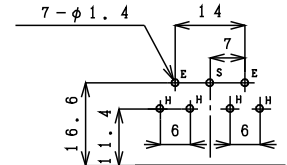

4ピン ピンジャック / 4PIN PIN JACK

※ピンジャックの配色に関しては、ご相談ください。

ライトアングル / Right Angle Type

仕様 / Specification	品番 / Model#
Standard	T5857 シリーズ
w/Shield Plate	T6288 シリーズ
w/Shield Contact	T5858 シリーズ
w/SP and SC	T6552 シリーズ

基板孔参考寸法

仕様 / Specification	品番 / Model#
Standard	T5857 シリーズ
w/Shield Plate	T6288 シリーズ
w/Shield Contact	
w/SP and SC	T7025 シリーズ

基板孔参考寸法

仕様 / Specification	品番 / Model#
Standard	T6546 シリーズ
w/Shield Plate	T6373 シリーズ
w/Shield Contact	T6005 シリーズ
w/SP and SC	T6460 シリーズ