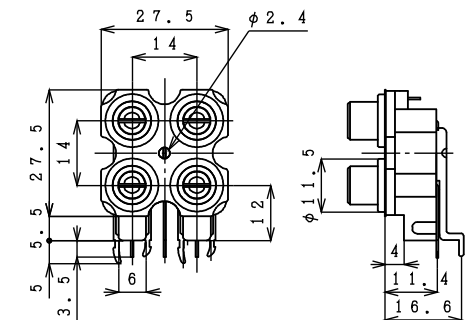

4ピン ピンジャック / 4PIN PIN JACK

※ピンジャックの配色に関しては、ご相談ください。

ライトアングル / Right Angle Type

仕様 / Specification	品番 / Model#
Standard	T5857 シリーズ
w/Shield Plate	T6288 シリーズ
w/Shield Contact	T5858 シリーズ
w/SP and SC	T6552 シリーズ

基板孔参考寸法

仕様 / Specification	品番 / Model#
Standard	T5857 シリーズ
w/Shield Plate	T6288 シリーズ
w/Shield Contact	
w/SP and SC	T7025 シリーズ

基板孔参考寸法

仕様 / Specification	品番 / Model#
Standard	T6546 シリーズ
w/Shield Plate	T6373 シリーズ
w/Shield Contact	T6005 シリーズ
w/SP and SC	T6460 シリーズ

基板孔参考寸法

ライトアングル(アース分離) / Right Angle Type

仕様 / Specification	品番 / Model#
Standard	T5983 シリーズ
w/Shield Contact	T6029 シリーズ

基板孔参考寸法