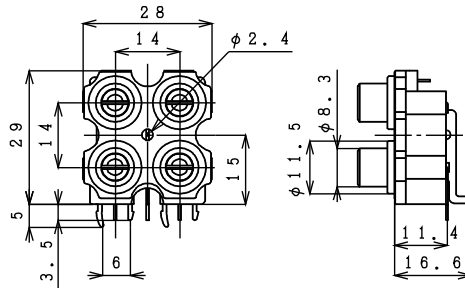

仕様 / Specification	品番 / Model#
Standard	T6463 シリーズ
w/Shield Plate	
w/Shield Contact	T6390 シリーズ
w/SP and SC	T6916 シリーズ

T6077-AAAD

仕様 / Specification	品番 / Model#
Standard	T6578 シリーズ
w/Shield Plate	
w/Shield Contact	T6077 シリーズ
w/SP and SC	

4ピン ピンジャック / 4PIN PIN JACK

※ピンジャックの配色に関しては、ご相談ください。

ライトアングル / Right Angle Type

仕様 / Specification	品番 / Model#
Standard	T5857 シリーズ
w/Shield Plate	T6288 シリーズ
w/Shield Contact	T5858 シリーズ
w/SP and SC	T6552 シリーズ

基板孔参考寸法

仕様 / Specification	品番 / Model#
Standard	T5857 シリーズ
w/Shield Plate	T6288 シリーズ
w/Shield Contact	
w/SP and SC	T7025 シリーズ

基板孔参考寸法

仕様 / Specification	品番 / Model#
Standard	T6546 シリーズ
w/Shield Plate	T6373 シリーズ
w/Shield Contact	T6005 シリーズ
w/SP and SC	T6460 シリーズ