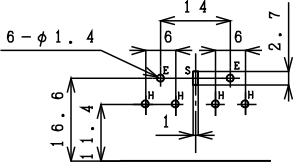

4ピン ピンジャック / 4PIN PIN JACK

※ピンジャックの配色に関しては、ご相談ください。

ライトアングル / Right Angle Type

仕様 / Specification	品番 / Model#
Standard	T5857 シリーズ
w/Shield Plate	T6288 シリーズ
w/Shield Contact	T5858 シリーズ
w/SP and SC	T6552 シリーズ

基板孔参考寸法

仕様 / Specification	品番 / Model#
Standard	T5857 シリーズ
w/Shield Plate	T6288 シリーズ
w/Shield Contact	
w/SP and SC	T7025 シリーズ

基板孔参考寸法

仕様 / Specification	品番 / Model#
Standard	T6546 シリーズ
w/Shield Plate	T6373 シリーズ
w/Shield Contact	T6005 シリーズ
w/SP and SC	T6460 シリーズ