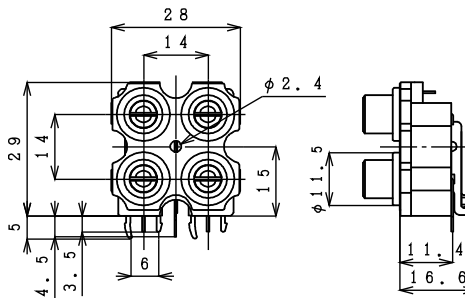

4ピン ピンジャック / 4PIN PIN JACK

※ピンジャックの配色に関しては、ご相談ください。

ライトアングル / Right Angle Type

仕様 / Specification	品番 / Model#
Standard	T5857 シリーズ
w/Shield Plate	T6288 シリーズ
w/Shield Contact	T5858 シリーズ
w/SP and SC	T6552 シリーズ

基板孔参考寸法

仕様 / Specification	品番 / Model#
Standard	T5857 シリーズ
w/Shield Plate	T6288 シリーズ
w/Shield Contact	
w/SP and SC	T7025 シリーズ

基板孔参考寸法

仕様 / Specification	品番 / Model#
Standard	T6546 シリーズ
w/Shield Plate	T6373 シリーズ
w/Shield Contact	T6005 シリーズ
w/SP and SC	T6460 シリーズ