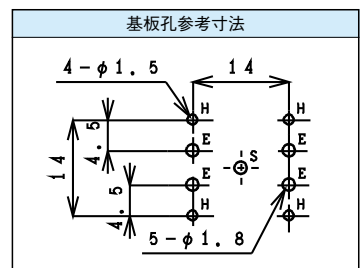

4ピン ピンジャック / 4PIN PIN JACK

※ピンジャックの配色に関しては、ご相談ください。

ストレート / Straight Type

T6631-AAAB

仕様 / Specification	品番 / Model#
Standard	T5765 シリーズ
w/Shield Plate	T6631 シリーズ
w/Shield Contact	T5881 シリーズ
w/SP and SC	

T6390-AAAC

仕様 / Specification	品番 / Model#
Standard	T6463 シリーズ
w/Shield Plate	
w/Shield Contact	T6390 シリーズ
w/SP and SC	T6916 シリーズ

T6077-AAAD

仕様 / Specification	品番 / Model#
Standard	T6578 シリーズ
w/Shield Plate	
w/Shield Contact	T6077 シリーズ
w/SP and SC	

4ピン ピンジャック / 4PIN PIN JACK

※ピンジャックの配色に関しては、ご相談ください。

ライトアングル / Right Angle Type

仕様 / Specification	品番 / Model#
Standard	T5857 シリーズ
w/Shield Plate	T6288 シリーズ
w/Shield Contact	T5858 シリーズ
w/SP and SC	T6552 シリーズ