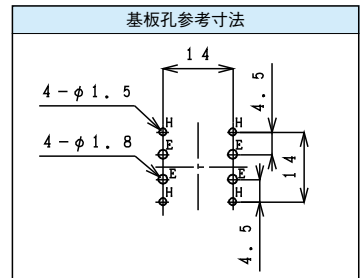

4ピン ピンジャック / 4PIN PIN JACK

※ピンジャックの配色に関しては、ご相談ください。

ストレート / Straight Type

T6631-AAAB

仕様 / Specification	品番 / Model#
Standard	T5765 シリーズ
w/Shield Plate	T6631 シリーズ
w/Shield Contact	T5881 シリーズ
w/SP and SC	

T6390-AAAC

仕様 / Specification	品番 / Model#
Standard	T6463 シリーズ
w/Shield Plate	
w/Shield Contact	T6390 シリーズ
w/SP and SC	T6916 シリーズ

T6077-AAAD

仕様 / Specification	品番 / Model#
Standard	T6578 シリーズ
w/Shield Plate	
w/Shield Contact	T6077 シリーズ
w/SP and SC	

4ピン ピンジャック / 4PIN PIN JACK

※ピンジャックの配色に関しては、ご相談ください。

ライトアングル / Right Angle Type

仕様 / Specification	品番 / Model#
Standard	T5857 シリーズ
w/Shield Plate	T6288 シリーズ
w/Shield Contact	T5858 シリーズ
w/SP and SC	T6552 シリーズ