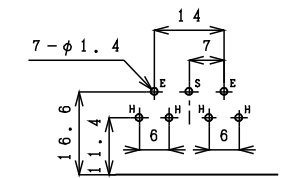

基板孔参考寸法

仕様 / Specification	品番 / Model#
Standard	T5857 シリーズ
w/Shield Plate	T6288 シリーズ
w/Shield Contact	
w/SP and SC	T7025 シリーズ

基板孔参考寸法

仕様 / Specification	品番 / Model#
Standard	T6546 シリーズ
w/Shield Plate	T6373 シリーズ
w/Shield Contact	T6005 シリーズ
w/SP and SC	T6460 シリーズ

基板孔参考寸法

ライトアングル(アース分離) / Right Angle Type

仕様 / Specification	品番 / Model#
Standard	T5983 シリーズ
w/Shield Contact	T6029 シリーズ

基板孔参考寸法