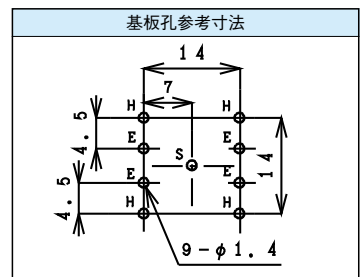

4ピン ピンジャック / 4PIN PIN JACK

※ピンジャックの配色に関しては、ご相談ください。

ストレート / Straight Type

T6631-AAAB

仕様 / Specification	品番 / Model#
Standard	T5765 シリーズ
w/Shield Plate	T6631 シリーズ
w/Shield Contact	T5881 シリーズ
w/SP and SC	

T6390-AAAC

仕様 / Specification	品番 / Model#
Standard	T6463 シリーズ
w/Shield Plate	
w/Shield Contact	T6390 シリーズ
w/SP and SC	T6916 シリーズ

T6077-AAAD

仕様 / Specification	品番 / Model#
Standard	T6578 シリーズ
w/Shield Plate	
w/Shield Contact	T6077 シリーズ
w/SP and SC	

4ピン ピンジャック / 4PIN PIN JACK

※ピンジャックの配色に関しては、ご相談ください。

ライトアングル / Right Angle Type

仕様 / Specification	品番 / Model#
Standard	T5857 シリーズ
w/Shield Plate	T6288 シリーズ
w/Shield Contact	T5858 シリーズ
w/SP and SC	T6552 シリーズ