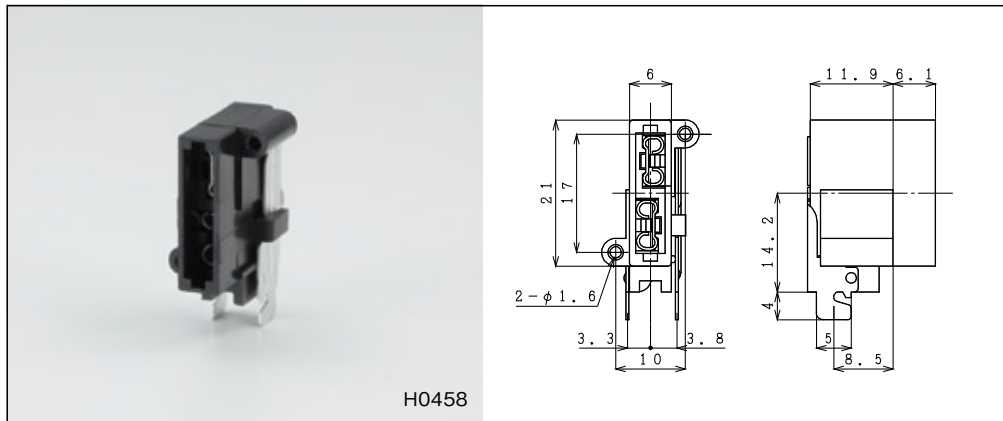

S端子 / S CONNECTOR

スイッチ付S端子 / With Switch

M1820

仕様 / Specification	品番 / Model#	
	Standard	W/SP
1P type	M1823	M1823-N
2P type	M1821	M1821-N
3P type	M1820	

カー用ヒューズホルダー / FUSE HOLDER for Car

H0448

品番 / Model#
H0448

H0458

品番 / Model#
H0458

カー用アンテナソケット / ANTENNA SOCKET for Car

M1978-A

品番 / Model#
H1978-A