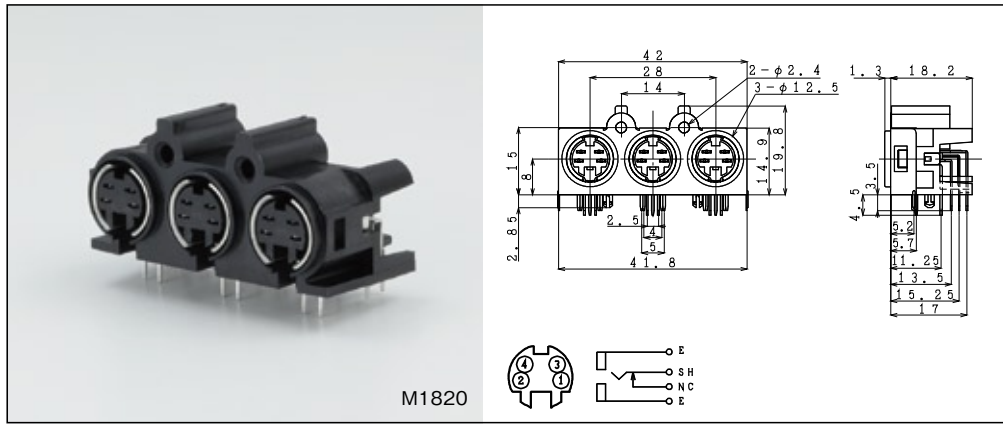

S端子 / S CONNECTOR

スイッチ付S端子 / With Switch

M1820

仕様 / Specification	品番 / Model#	
	Standard	W/SP
1P type	M1823	M1823-N
2P type	M1821	M1821-N
3P type	M1820	

カー用ヒューズホルダー / FUSE HOLDER for Car

H0448

品番 / Model#
H0448

H0458

品番 / Model#
H0458

カー用アンテナソケット / ANTENNA SOCKET for Car

M1978-A

品番 / Model#
H1978-A