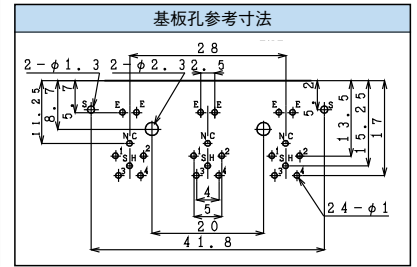

S端子 / S CONNECTOR

スイッチ付S端子 / With Switch

M1820

仕様 / Specification	品番 / Model#	
	Standard	W/SP
1P type	M1823	M1823-N
2P type	M1821	M1821-N
3P type	M1820	

カー用ヒューズホルダー / FUSE HOLDER for Car

H0448

品番 / Model#
H0448