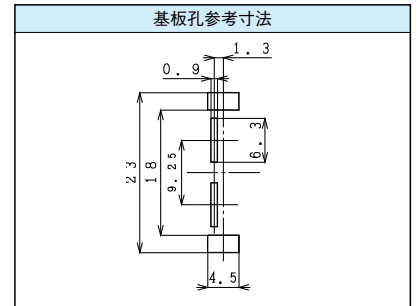

S端子 / S CONNECTOR

スイッチ付S端子 / With Switch

M1820

仕様 / Specification	品番 / Model#	
	Standard	W/SP
1P type	M1823	M1823-N
2P type	M1821	M1821-N
3P type	M1820	

カー用ヒューズホルダー / FUSE HOLDER for Car

H0448

品番 / Model#
H0448