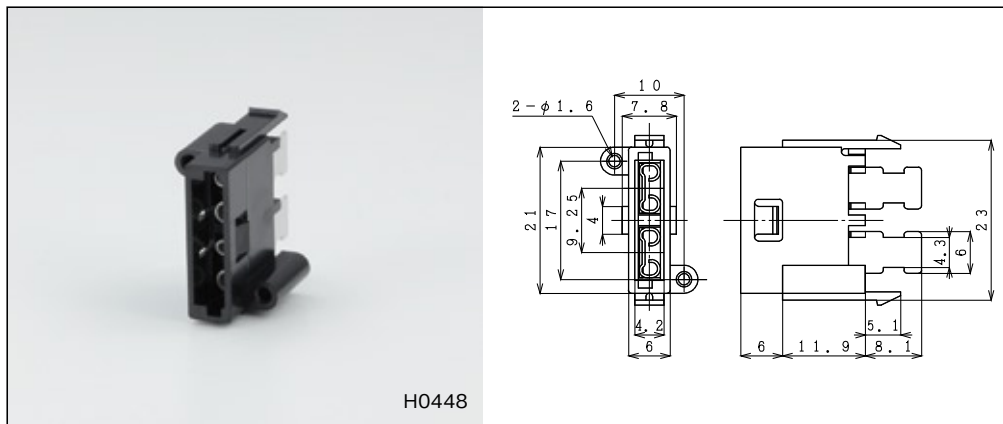

S端子 / S CONNECTOR

スイッチ付S端子 / With Switch

M1820

仕様 / Specification	品番 / Model#	
	Standard	W/SP
1P type	M1823	M1823-N
2P type	M1821	M1821-N
3P type	M1820	

カー用ヒューズホルダー / FUSE HOLDER for Car

H0448

品番 / Model#
H0448

H0458

品番 / Model#
H0458

カー用アンテナソケット / ANTENNA SOCKET for Car

M1978-A

品番 / Model#
H1978-A