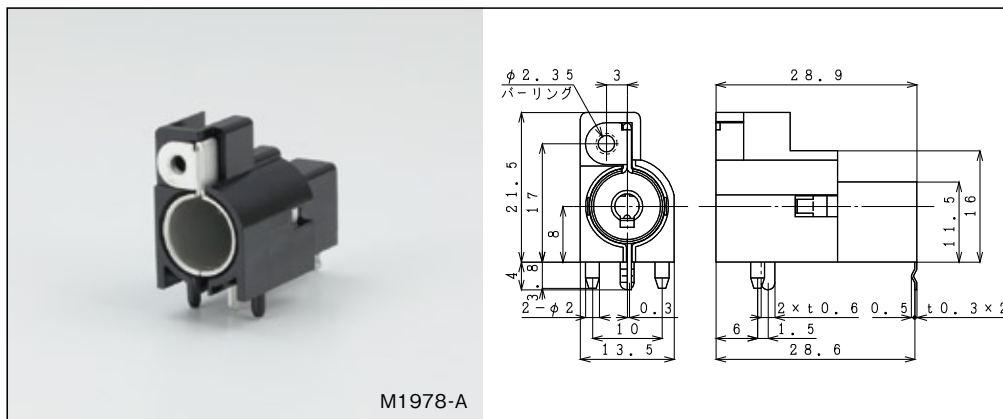

S端子 / S CONNECTOR

スイッチ付S端子 / With Switch

M1820

仕様 / Specification	品番 / Model#	
	Standard	W/SP
1P type	M1823	M1823-N
2P type	M1821	M1821-N
3P type	M1820	

カー用ヒューズホルダー / FUSE HOLDER for Car

H0448

品番 / Model#
H0448

H0458

品番 / Model#
H0458

カー用アンテナソケット / ANTENNA SOCKET for Car

M1978-A

品番 / Model#
H1978-A