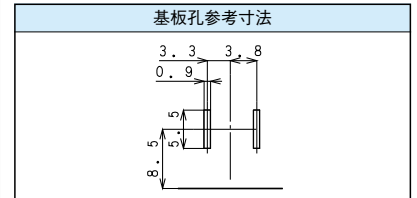

品番 / Model#
H0458