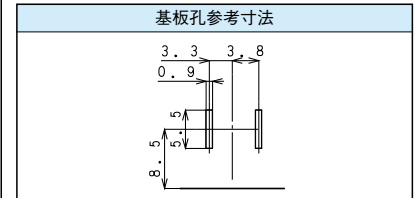

# カー用ヒューズホルダー / FUSE HOLDER for Car

H0448

品番 / Model#
H0448

H0458

品番 / Model#
H0458