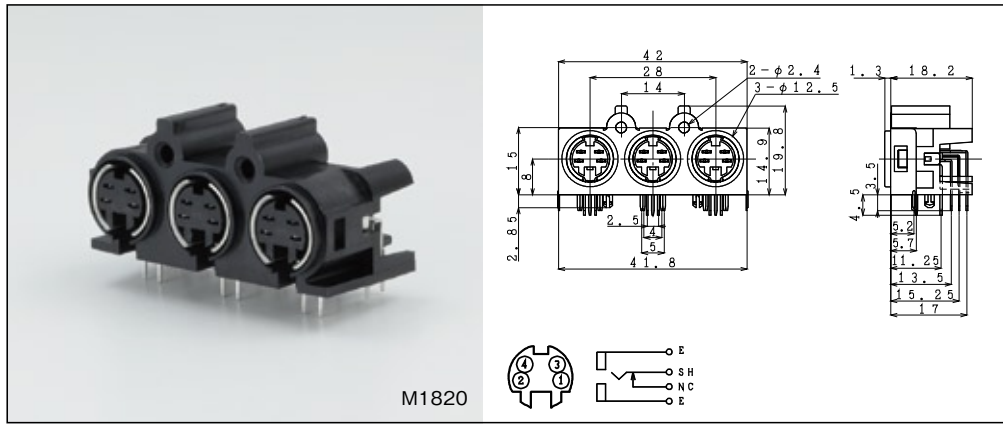

# S端子 / S CONNECTOR

スイッチ付S端子 / With Switch

M1820

仕様 / Specification	品番 / Model#	
	Standard	W/SP
1P type	M1823	M1823-N
2P type	M1821	M1821-N
3P type	M1820	

# カー用ヒューズホルダー / FUSE HOLDER for Car

H0448

品番 / Model#
H0448

H0458

品番 / Model#
H0458

# カー用アンテナソケット / ANTENNA SOCKET for Car

M1978-A

品番 / Model#
H1978-A