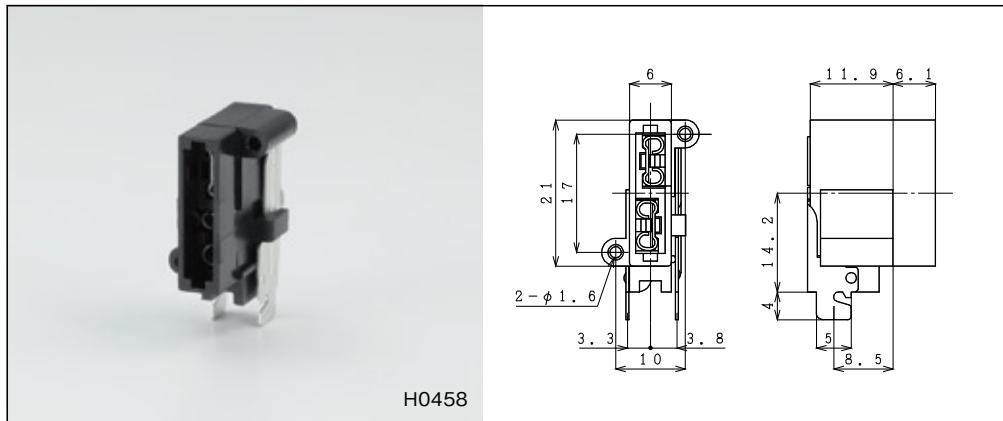

# S端子 / S CONNECTOR

スイッチ付S端子 / With Switch

M1820

仕様 / Specification	品番 / Model#	
	Standard	W/SP
1P type	M1823	M1823-N
2P type	M1821	M1821-N
3P type	M1820	

# カー用ヒューズホルダー / FUSE HOLDER for Car

H0448

品番 / Model#
H0448

H0458

品番 / Model#
H0458