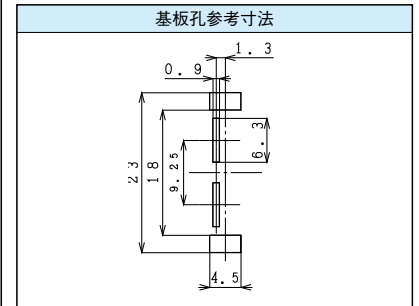

品番 / Model#
H0448

H0458