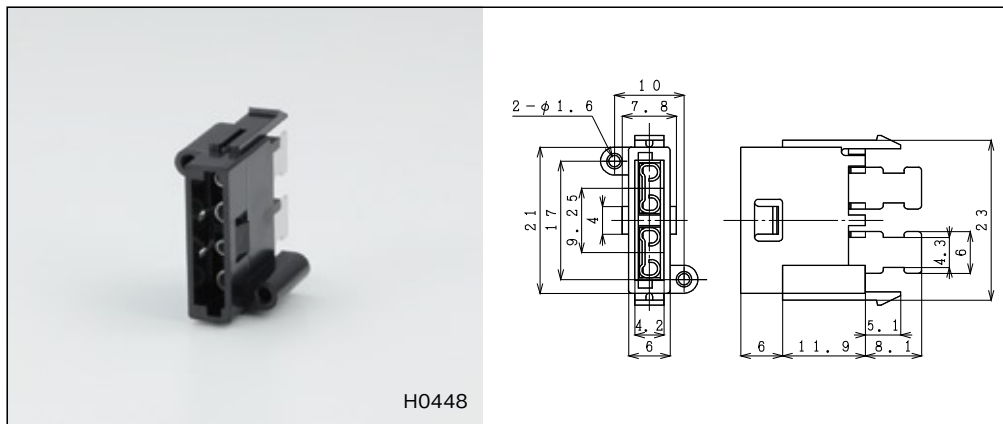

# S端子 / S CONNECTOR

スイッチ付S端子 / With Switch

M1820

仕様 / Specification	品番 / Model#	
	Standard	W/SP
1P type	M1823	M1823-N
2P type	M1821	M1821-N
3P type	M1820	

# カー用ヒューズホルダー / FUSE HOLDER for Car

H0448

品番 / Model#
H0448

H0458

品番 / Model#
H0458