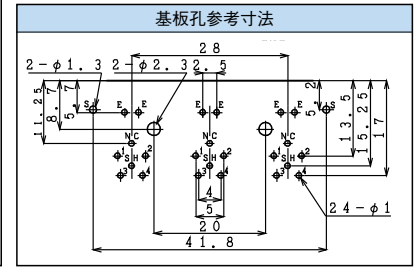

# S端子 / S CONNECTOR

スイッチ付S端子 / With Switch

M1820

仕様 / Specification	品番 / Model#	
	Standard	W/SP
1P type	M1823	M1823-N
2P type	M1821	M1821-N
3P type	M1820	