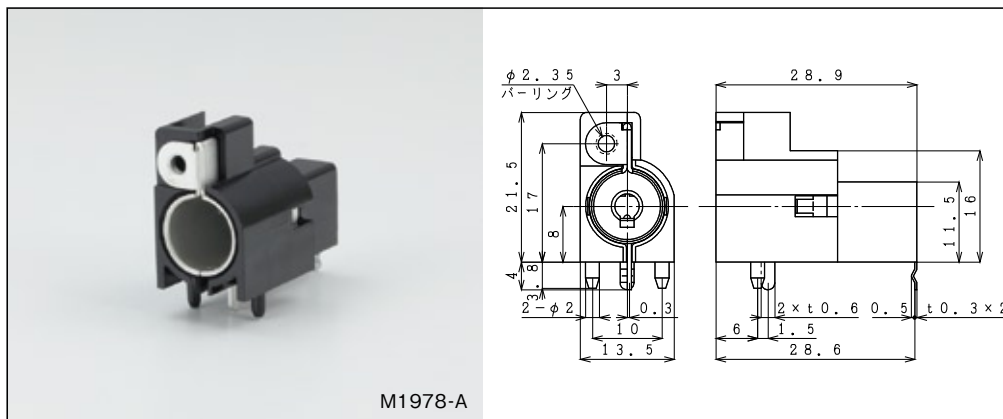

# S端子 / S CONNECTOR

スイッチ付S端子 / With Switch

M1820

仕様 / Specification	品番 / Model#	
	Standard	W/SP
1P type	M1823	M1823-N
2P type	M1821	M1821-N
3P type	M1820	

# カー用ヒューズホルダー / FUSE HOLDER for Car

H0448

品番 / Model#
H0448

H0458

品番 / Model#
H0458

# カー用アンテナソケット / ANTENNA SOCKET for Car

M1978-A

品番 / Model#
H1978-A