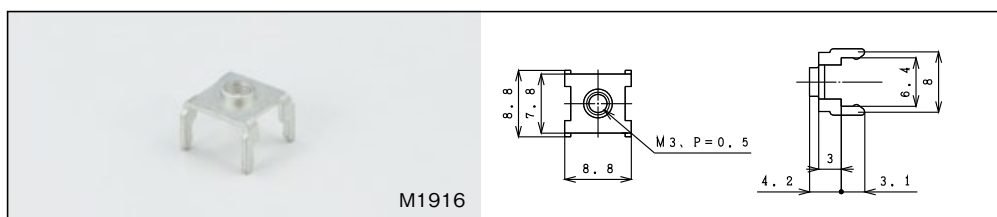

定格 / Rating : 15A

M1699

品名 / Name of Article	品番 / Model#
M3 ネジ端子 / M3 Screw Terminal	M1699
M3 ネジ付き / M3 Screw Terminal	M2096
M4 ネジ端子 / M4 Screw Terminal	M1714

定格 / Rating : 15A

M1700

品名 / Name of Article	品番 / Model#
M3 ネジ端子 / M3 Screw Terminal	M1700
M3 ネジ付き / M3 Screw Terminal	M2107
M4 ネジ端子 / M4 Screw Terminal	M1715

定格 / Rating : 15A

M1916

品名 / Name of Article	品番 / Model#
M3 ネジ端子 / M3 Screw Terminal	M1916

定格 / Rating : 15A

M2045-M3

品名 / Name of Article	品番 / Model#
M3 ネジ端子 / M3 Screw Terminal	M2045-M3

定格 / Rating : 15A

ターミナル / Terminal