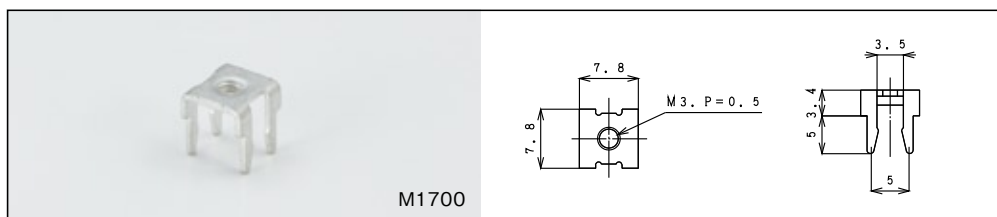

アースターミナル / Ground Terminal

T5435

品名 / Name of Article	品番 / Model#
アースターミナル / Ground Terminal	T5435

ネジ端子 / Screw Terminal

M1698

品名 / Name of Article	品番 / Model#
M3 ネジ端子 / M3 Screw Terminal	M1698
M3 ネジ付き / M3 Screw Terminal	M2095
M4 ネジ端子 / M4 Screw Terminal	M1713

定格 / Rating : 15A

M1699

品名 / Name of Article	品番 / Model#
M3 ネジ端子 / M3 Screw Terminal	M1699
M3 ネジ付き / M3 Screw Terminal	M2096
M4 ネジ端子 / M4 Screw Terminal	M1714

定格 / Rating : 15A

M1700

品名 / Name of Article	品番 / Model#
M3 ネジ端子 / M3 Screw Terminal	M1700
M3 ネジ付き / M3 Screw Terminal	M2107
M4 ネジ端子 / M4 Screw Terminal	M1715

定格 / Rating : 15A

M1916

品名 / Name of Article	品番 / Model#
M3 ネジ端子 / M3 Screw Terminal	M1916

定格 / Rating : 15A

M2045-M3

品名 / Name of Article	品番 / Model#
M3 ネジ端子 / M3 Screw Terminal	M2045-M3

定格 / Rating : 15A

ターミナル / Terminal