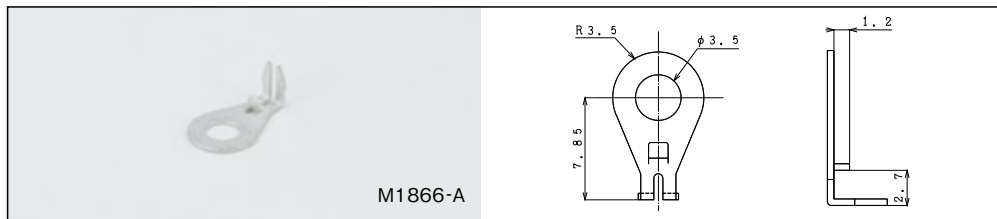

ターミナル / Terminal

アース金具 / Ground Terminal

M1866-A

品名 / Name of Article	品番 / Model#
M3 アース金具 / M3 Ground Terminal	M1866-A
M4 アース金具 / M4 Ground Terminal	M1866

M1902-A

品名 / Name of Article	品番 / Model#
M3 アース金具 / M3 Ground Terminal	M1902-A
M4 アース金具 / M4 Ground Terminal	M1902

H0470

Technical drawings showing dimensions: 5, 2.6, 4.8, 1.8, 2.5, 5.6, 6, 8.5, 4.5

仕様 / Specification	品番 / Model#	定格 / Rating : 15A
φ5.2用	H0470	

H0447

Technical drawings showing dimensions: 4.8, 2.4, 3.1, 7.8, 7, 4.7, 1.0, 3, 6, 4.6, 1.1, 1.8