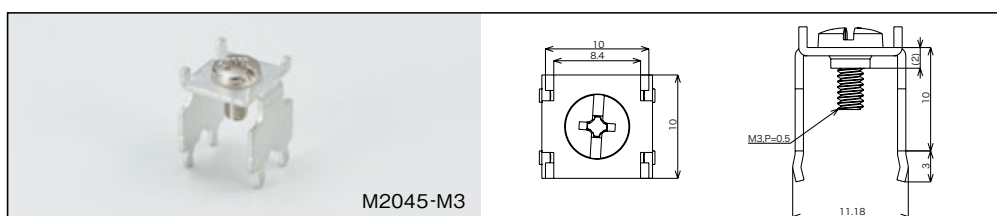

定格 / Rating : 15A

M1699

品名 / Name of Article	品番 / Model#
M3 ネジ端子 / M3 Screw Terminal	M1699
M3 ネジ付き / M3 Screw Terminal	M2096
M4 ネジ端子 / M4 Screw Terminal	M1714

定格 / Rating : 15A

M1700

品名 / Name of Article	品番 / Model#
M3 ネジ端子 / M3 Screw Terminal	M1700
M3 ネジ付き / M3 Screw Terminal	M2107
M4 ネジ端子 / M4 Screw Terminal	M1715

定格 / Rating : 15A

M1916

品名 / Name of Article	品番 / Model#
M3 ネジ端子 / M3 Screw Terminal	M1916

定格 / Rating : 15A

M2045-M3

品名 / Name of Article	品番 / Model#
M3 ネジ端子 / M3 Screw Terminal	M2045-M3

定格 / Rating : 15A

ターミナル / Terminal