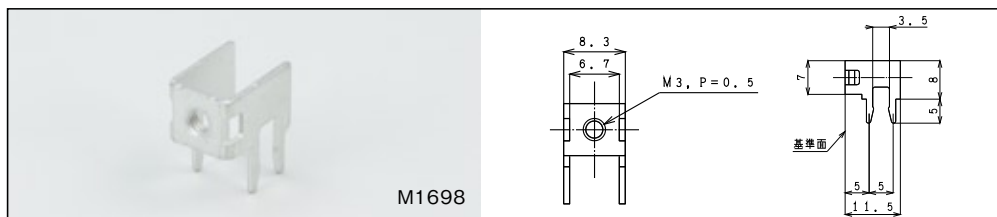

ネジ端子 / Screw Terminal

品名 / Name of Article	品番 / Model#
M3 ネジ端子 / M3 Screw Terminal	M1698
M3 ネジ付き / M3 Screw Terminal	M2095
M4 ネジ端子 / M4 Screw Terminal	M1713

定格 / Rating : 15A