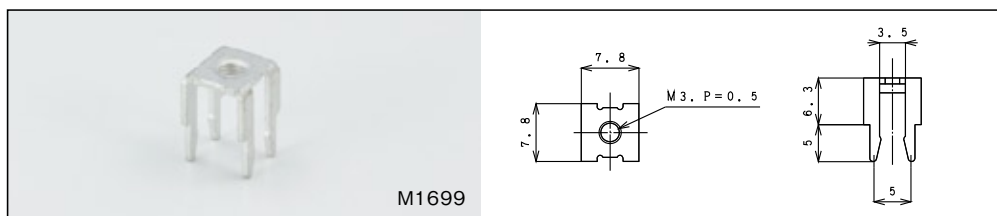

アースターミナル / Ground Terminal

T5435

品名 / Name of Article	品番 / Model#
アースターミナル / Ground Terminal	T5435

ネジ端子 / Screw Terminal

M1698

品名 / Name of Article	品番 / Model#
M3 ネジ端子 / M3 Screw Terminal	M1698
M3 ネジ付き / M3 Screw Terminal	M2095
M4 ネジ端子 / M4 Screw Terminal	M1713

定格 / Rating : 15A

M1699

品名 / Name of Article	品番 / Model#
M3 ネジ端子 / M3 Screw Terminal	M1699
M3 ネジ付き / M3 Screw Terminal	M2096
M4 ネジ端子 / M4 Screw Terminal	M1714

定格 / Rating : 15A

M1700

品名 / Name of Article	品番 / Model#
M3 ネジ端子 / M3 Screw Terminal	M1700
M3 ネジ付き / M3 Screw Terminal	M2107
M4 ネジ端子 / M4 Screw Terminal	M1715

定格 / Rating : 15A

M1916

品名 / Name of Article	品番 / Model#
M3 ネジ端子 / M3 Screw Terminal	M1916

定格 / Rating : 15A

M2045-M3

品名 / Name of Article	品番 / Model#
M3 ネジ端子 / M3 Screw Terminal	M2045-M3

定格 / Rating : 15A

ターミナル / Terminal