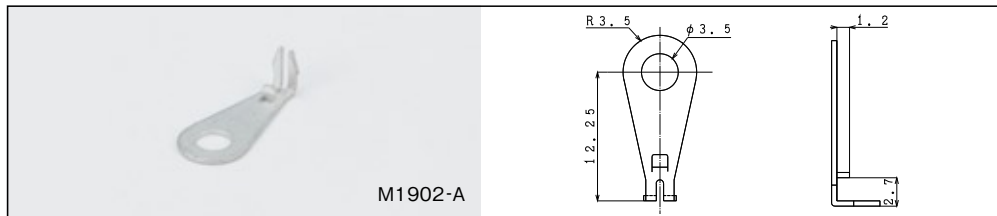

ターミナル / Terminal

アース金具 / Ground Terminal

M1866-A

品名 / Name of Article	品番 / Model#
M3 アース金具 / M3 Ground Terminal	M1866-A
M4 アース金具 / M4 Ground Terminal	M1866

M1902-A

品名 / Name of Article	品番 / Model#
M3 アース金具 / M3 Ground Terminal	M1902-A
M4 アース金具 / M4 Ground Terminal	M1902

H0470

Technical drawings showing dimensions: 5, 2.6, 4.8, 1.8, 2.5, 5.6, 6, 8.5, 4.5

仕様 / Specification	品番 / Model#	定格 / Rating : 15A
φ5.2用	H0470	

H0447

Technical drawings showing dimensions: 4.8, 2.4, 3.1, 7.8, 7, 4.7, 1.0, 3, 6, 4.6, 1.1, 1.8